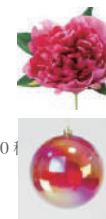

■total
・size: W1,400×D600×H1,800mm 程度

金の扇子や凧などを用いたフォトスポットで、お正月の記念を
ご家族やご友人と共有する空間を演出いたします。

▼使用資材一例 (単位: mm)

※資材の在庫は常に変動する為、欠品につき変更になる可能性があります。

■140cm パインリース
・size: φ1,400
・color: グリーン

■支柱台
・size: W1,200×D600×H500
・color: 赤